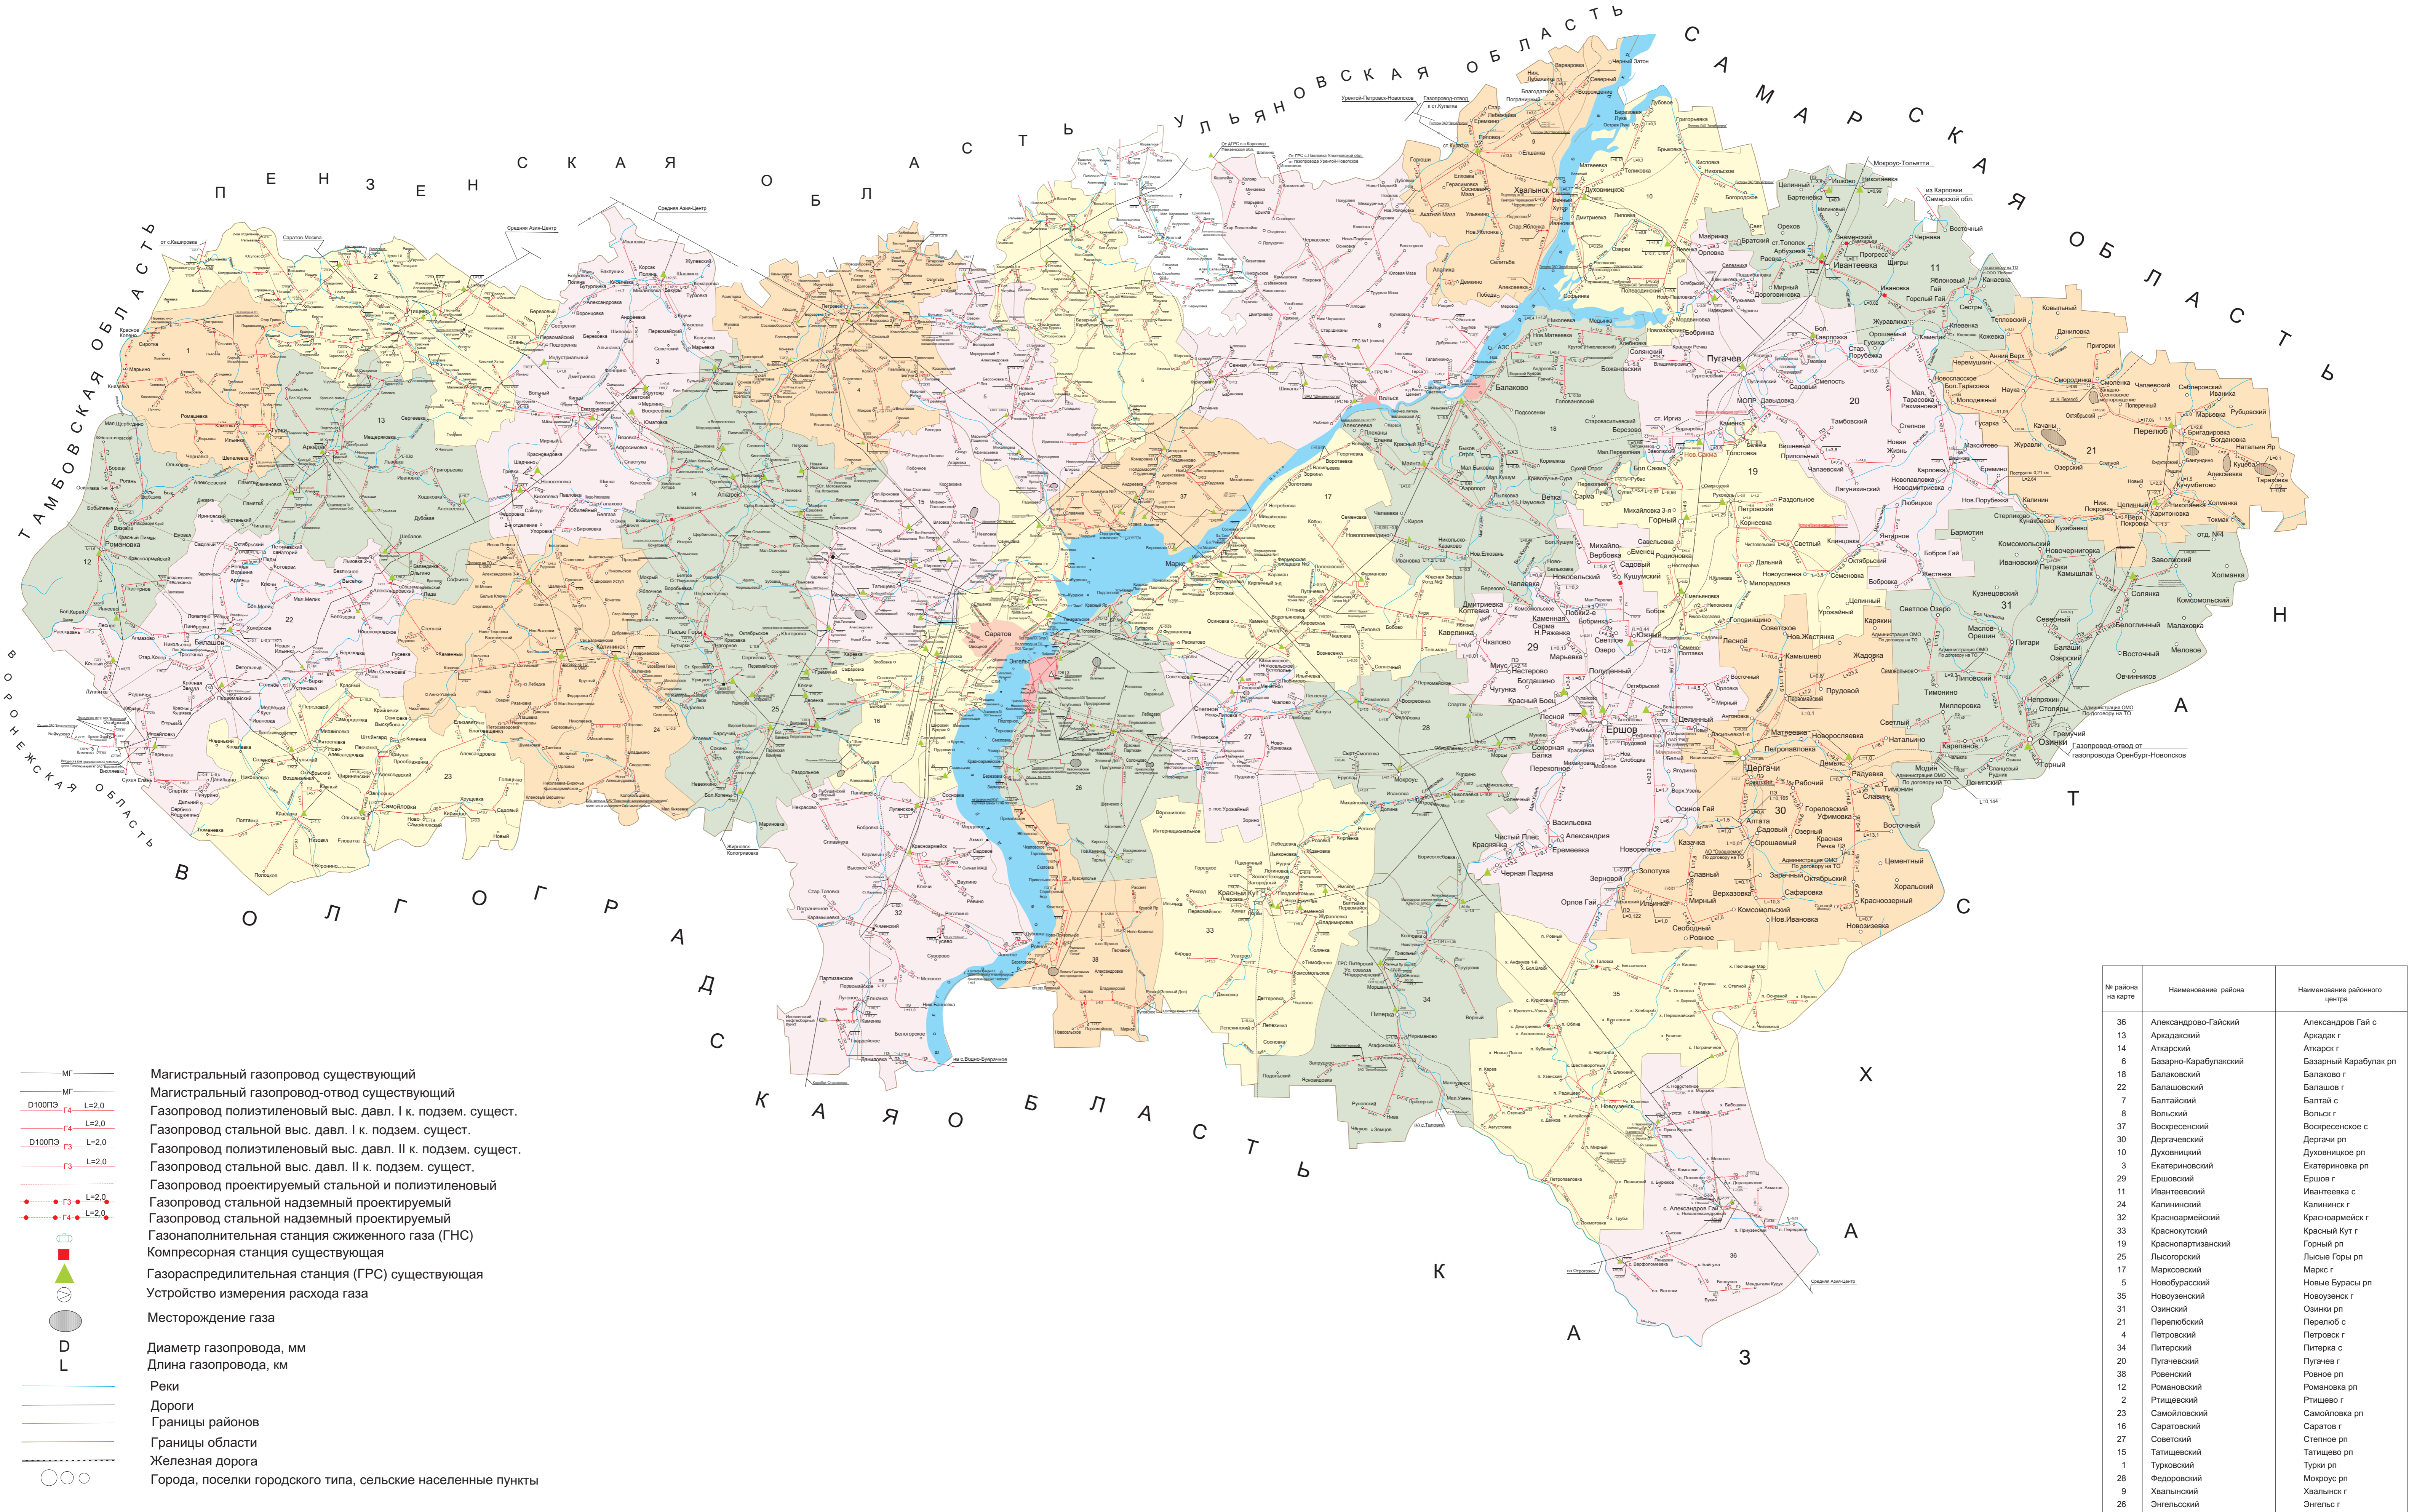

СХЕМА ГАЗОСНАБЖЕНИЯ САРАТОВСКОЙ ОБЛАСТИ

- МГ — Магистральный газопровод существующий
- МГ — Магистральный газопровод-отвод существующий
- D100ПЗ — F4 L=2,0 Газопровод полиэтиленовый выс. давл. I к. подзем. существ.
- F4 L=2,0 Газопровод стальной выс. давл. I к. подзем. существ.
- D100ПЗ — F3 L=2,0 Газопровод полиэтиленовый выс. давл. II к. подзем. существ.
- F3 L=2,0 Газопровод стальной выс. давл. II к. подзем. существ.
- Газопровод проектируемый стальной и полиэтиленовый
- Газопровод стальной надземный проектируемый
- Газопровод стальной надземный проектируемый
- Газонаполнительная станция сжиженного газа (ГНС)
- Компрессорная станция существующая
- Газораспределительная станция (ГРС) существующая
- Устройство измерения расхода газа
- Месторождение газа
- D Диаметр газопровода, мм
- L Длина газопровода, км
- Реки
- Дороги
- Границы районов
- Границы области
- Железная дорога
- Города, поселки городского типа, сельские населенные пункты

№ района на карте	Наименование района	Наименование районного центра
36	Александрово-Гайский	Александрово-Гай с
13	Аркадакский	Аркадак г
14	Аткарский	Аткарск г
6	Базарно-Карабулакский	Базарный Карабулак рп
18	Балаковский	Балаково г
22	Балашовский	Балашов г
7	Балтайский	Балтай с
8	Вольский	Вольск г
37	Воскресенский	Воскресенское с
30	Дергачевский	Дергачи рп
10	Духовницкий	Духовицкое рп
3	Екатырининский	Екатырининское рп
29	Ершовский	Ершов г
11	Ивантеевский	Ивантеевка с
24	Калининский	Калининск г
32	Красноармейский	Красноармейск г
33	Краснокутский	Красный Кут г
19	Красноартиллерийский	Горный рп
25	Лысый	Лысые Горы рп
17	Марксовский	Маркс г
5	Новобурасский	Новые Бурасы рп
35	Новоузенский	Новоузенск г
31	Озинский	Озинки рп
21	Перелобовский	Перелоб с
4	Петровский	Петровск г
34	Питерский	Питерка с
20	Пугачевский	Пугачев г
38	Ровенский	Ровное рп
12	Романовский	Романовка рп
2	Ртищевский	Ртищево г
23	Самойловский	Самойловка рп
16	Саратовский	Саратов г
27	Светловский	Светлое рп
15	Татищевский	Татищевое рп
1	Турковский	Турик рп
28	Федоровский	Мокроус рп
9	Хвалынский	Хвалынский г
26	Энгельсский	Энгельс г